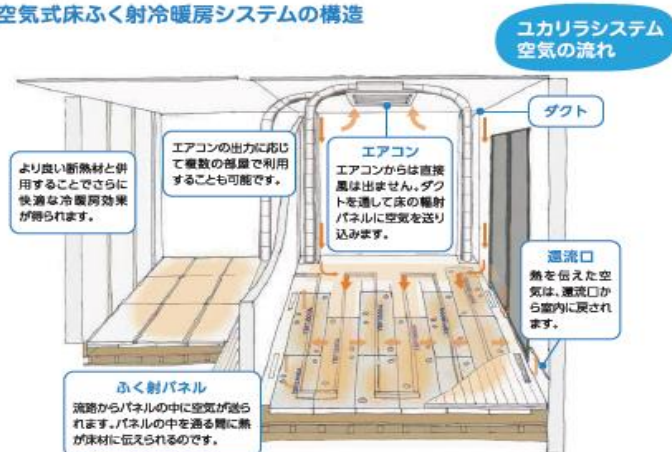

[CPD単位認定セミナー]

快適な室内温熱環境と 暖冷房システム

室内熱環境の現状の把握から熱伝導の種類、基本的な熱環境指標を説明。また、それらの指標を踏まえた暖冷房システムの種類を紹介。

DAIKEN

全空気式床ふく射冷暖房システムの構造

エアコンの暖気や冷気を床の中に送って床を温めたり、冷やしたりすることで快適な空間を作り出します。

『ユカリラ』なら穏やかで心地良い空間が実現できます。

みんなにやさしい『ユカリラ』

☑ 温度ムラが小さく、部屋中どこにいてもやさしい温度

床からのふく射効果により、上下方向の温度ムラを小さくでき、部屋中を均一に冷暖房できます。「暖房をいれても足元だけ寒い…」「部屋の一部分しか冷えない」などでお悩みの方におすすめです。

☑ 風が直撃しないから、お肌にも体にもやさしい

エアコンやファンヒーターの風は、お肌から大切な水分をうばっていきます。『ユカリラ』はエアコンの空気を直接室内に吹き出さないで、気流感が小さく、お肌が乾燥しにくいのです。お肌を大事にしたい女性や赤ちゃんにも優しい冷暖房です。また、部屋の中を通る風はとてもゆるやかなので、ホコリを巻き上げにくく、お子様やお年寄りにおすすめの冷暖房です。